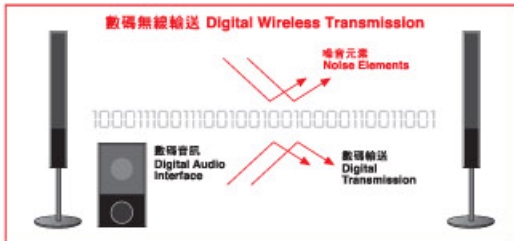

S-AIR 無線環迴簡易設定 Easy of use S-AIR Wireless Surround

S-AIR 與其他 2.4GHz 媒體之比較 Comparison on S-AIR and other 2.4GHz Media

	DLNA CERTIFIED	S-AIR DIGITAL WIRELESS	Bluetooth® Stereo Wireless
串流 Streaming	多區域 Multi zone	多區域 Multi zone	多區域 Multi zone
音質要素 Audio quality	無失真 Lossless support	無失真 Lossless support	只有壓縮 Compressed only
設定 Ease of set up	需要電腦知識 Need IT knowledge	非常容易 Very easy	簡單對應 Easy (pairing required)
用戶 Client	最多 20 Up to 20	最多 20 Up to 20	1
接收範圍 Coverage area	< 50m	< 10m	< 10m
使用媒介 Content capability	音頻 / 視頻 / 相片 Audio / Video / Photo	音頻 Audio	音頻 Audio

S-AIR 數碼無線傳送技術好處 *傳輸距離的數據會受環境影響
Benefits of S-AIR *Maximum number of units and transmission distance may vary depending on usage environment.

S-AIR 數碼無線傳送技術好處 Benefits of S-AIR Digital Wireless Transmission

	S-AIR
媒體 Media	2.4GHz RF
音質要素 Audio Quality	無壓縮原音 Uncompressed L-PCM
與其他訊號干擾 Interference with other RF signal	無 None
傳送器 / 接收器 Transmitter / Receiver	無需要 No required
聲音干擾 Sound interrupting	無 None
環迴後置配置軟能 Surround back capability	有 Yes
第二房音效配置軟能 2nd room audio capability	有 Yes