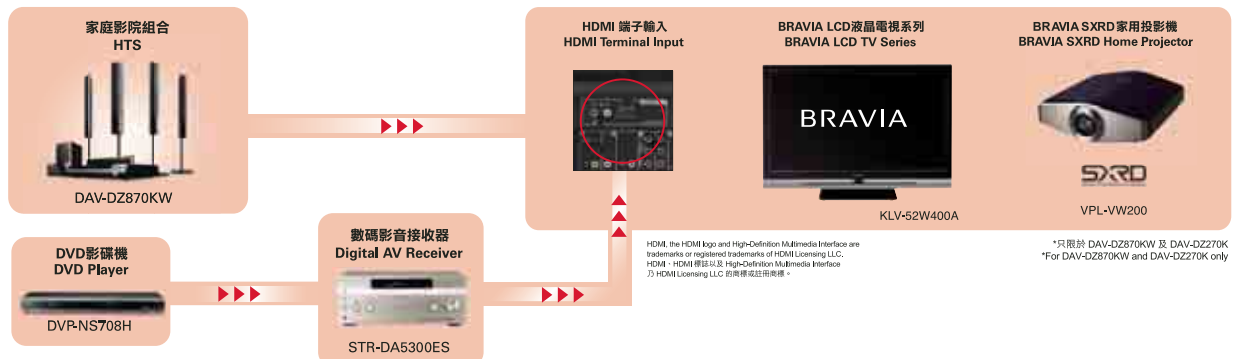

高解像度多媒體傳輸介面 HDMI

1080P CAPABLE

HDMI (High-Definition Multimedia Interface) 是首個業界支持、未經壓縮的全數碼音頻/視頻介面。Sony 家庭影院組合內置 HDMI 視頻訊號倍線功能，倍增標準的視頻訊號 480i 及 576i 至高解像的視頻訊號 720p 及 1080i / 1080p*，Sony 率先帶您進入全數碼高清的家庭影音娛樂世界。

為達成最高質素的家庭影院娛樂，Sony 特別為用戶炮製一系列配備 HDMI 端子的家庭娛樂產品，包括 DVD 影碟機、家庭影院組合、數碼影音接收器、LCD 液晶電視以及家用投影機，方便用戶體驗非凡的影音娛樂。

HDMI (High-Definition Multimedia Interface) is the first industry-supported, uncompressed, all-digital audio/video interface. Sony's Home Theatre System incorporate HDMI Video Signals Upscale function, turns the SD video signals 480i and 576i into HD video signals 720p and 1080i / 1080p*. Sony takes the lead in bringing you to home AV entertainment world with full digital and high definition.

To bring Home Theatre Entertainment to superior levels, Sony offers a range of HDMI equipped home entertainment products including DVD Players, DAV System, Digital AV receiver, LCD TV and Home Projector for customers to enjoy extraordinary Audio/ Visual entertainment.