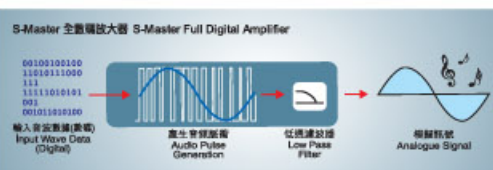

S-Master Digital Amplifier

原音再造

S-Master 全數碼放大器 S-Master Full Digital Amplifier

Sony 革命性設計的 S-Master 全數碼放大器以逼真的原音重現技術，帶領影音放大器邁進高性能表現的新紀元。

與傳統的模擬式放大器大大不同，S-Master 全數碼放大器使用 1-Bit 的音頻訊號通過數碼電路處理（與 Super Audio CD 相同），確保訊號由音源直至輸出時都保持原來的音色。

Sony's revolutionary S-Master Full Digital Amplifier is ushering in a new era of high performance amplifiers with the most authentic reproduction of sound anywhere!

Unlike conventional analogue amplifier's designs, the S-Master Full Digital Amplifier processes only 1-Bit audio signals (similar to that of Super Audio CD signals) entirely through digital circuitry, the S-Master Full Digital Amplifier preserves the purity of the digital audio signal from source right up to output.

透過簡化訊號傳輸程序，將失真的機會減至最少，並可降低熱力的產生。除可令機身體積更纖細輕巧之外，更可確保 S-Master 在音色表現方面達至高度原音的境界。而且 S-Master 能產生更廣闊的動態範圍及頻率反應，因此可有效傳送如 Super Audio CD 等更高質素的音響格式，讓音色更原始，更淨化，讓你與真音樂的距離拉近。

By simplifying the signal path, distortion is minimized and the generation of heat is reduced. Other than allowing the digital amplifier to be made smaller and sleeker, this enables the S-Master to reproduce music with the utmost fidelity to the original source. Also capable of reproducing a wide dynamic range and frequency response, the S-Master efficiently handles the delivery of higher quality of sound, such as Super Audio CDs. Sony new Home Theatre systems bring the pristine, clear and sparkling audio performance and let you closer to realistic music.

S-Master 全數碼放大器音響質素更細膩、效果更豐富。整體音色表現有 256 倍的顯著改進，讓您感受前所未有的音樂體驗。

S-Master Full Digital Amplifier improve overall sound performance by an amazing 256 times, for an audio experience that is truly unparalleled.