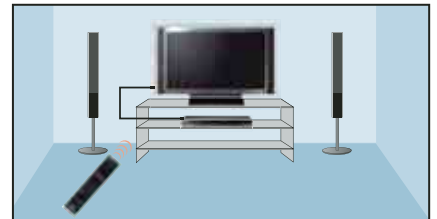

5. 系統聲音操控 System Audio Control

影院系統電源關閉
Home Theater System power OFF

電視回復原本聲音大小
TV returns to original volume