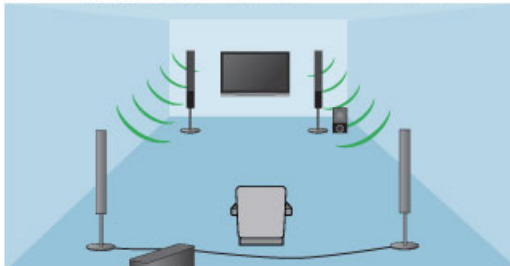

S-AIR 無線環迴簡易設定 Easy of use S-AIR Wireless Surround