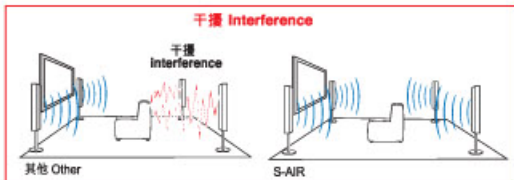

S-AIR 無線環迴簡易設定 Easy of use S-AIR Wireless Surround

S-AIR 與其他 2.4GHz 媒體之比較 Comparison on S-AIR and other 2.4GHz Media

	DLNA CERTIFIED	S-AIR DIGITAL WIRELESS	Bluetooth® Stereo Wireless
串流 Streaming	多區域 Multi zone	多區域 Multi zone	多區域 Multi zone
音質要素 Audio quality	無失真 Lossless support	無失真 Lossless support	只有壓縮 Compressed only
設定 Ease of set up	需要電腦知識 Need IT knowledge	非常容易 Very easy	簡單對應 Easy (pairing required)
用戶 Client	最多 20 Up to 20	最多 20 Up to 20	1
接收範圍 Coverage area	< 50m	< 10m	< 10m
使用媒介 Content capability	音頻 / 視頻 / 相片 Audio / Video / Photo	音頻 Audio	音頻 Audio

S-AIR 數碼無線傳送技術好處 *傳輸距離的數據會受環境影響
Benefits of S-AIR *Maximum number of units and transmission distance may vary depending on usage environment.

S-AIR 數碼無線傳送技術好處 Benefits of S-AIR Digital Wireless Transmission

	S-AIR
媒體 Media	2.4GHz RF
音質要素 Audio Quality	無壓縮原音 Uncompressed L-PCM
與其他訊號干擾 Interference with other RF signal	無 None
傳送器 / 接收器 Transmitter / Receiver	無需要 No required
聲音干擾 Sound interrupting	無 None
環迴後置配置軟能 Surround back capability	有 Yes
第二房音效配置軟能 2nd room audio capability	有 Yes