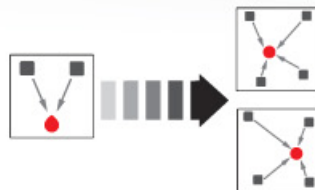

全方聲效模式
Omni-Directional Sound