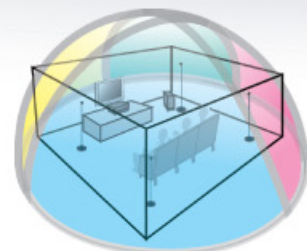

全方聲效模式能讓您體驗由最近距離的揚聲器發放的音響
Omni-Directional Sound lets you experience audio from the nearest speaker.

1080
CAPABLE

BRAVIA
Theatre Sync

S-master
Digital Amplifier

DIGITAL
MEDIA
PORT

S-DIAT

DVD
VIDEO

Digital
Cinema
Sound

dtc
Digital Surround

DOLBY
DIGITAL
PROLOGIC II

HDMI

P
Precision
Cinema
Progressive

MP3

DIVX
VIDEO

- 嶄新震撼迷你鋁金屬「高球概念」設計揚聲器，採用突破性技術造出超級迷你震撼揚聲器，帶來清晰 5.1 聲道環迴立體聲及無與倫比的穩定音效
- 32-bit S-Master 全數碼放大器，能夠傳遞近乎原音及更震撼的聲效
- Sony 研發的「自動音場調校-銀級」在於30秒內依照聆聽環境自動量度及調節揚聲器，自動調校及設定音場
- 全新2-路重低音揚聲器，內置放大器、高密度-ABS 聲音反射器及高效能磁性環圈，無阻隔地輸出更彈重震撼的低音效果
- 輕觸式按鈕、自選按鈕照明及光暗，加上「黑魂鋼琴面」機身設計，特顯型格氣派
- 掛牆式揚聲器設計更節省空間，環迴立體聲從牆上四方四面送出，為不同家居佈置帶來更多的靈活性及仿如置身現場的感覺
- 數碼媒體接收器 (Digital Media Port)，接收便攜式音響裝置到家庭影院組合，享受更高質素的音樂效果 (三款不同的數碼媒體接收器²：Sony Walkman、藍芽傳送及數碼音樂播放器)
- 特有 BRAVIA Theatre Sync® 一按式³ 易控功能，透過 HDMI 端子的連接便能一按式操控 BRAVIA LCD 液晶電視系列⁴及整套家庭影院組合，提供更方便的家庭視聽娛樂享受
- HDMI 端子輸出，內置 HDMI 視頻訊號倍線功能，倍增標準的視頻訊號480i及576i至高解像的視頻訊號 720p 及 1080i
- 獨有多方向性聲音模式，能在距離最近的揚聲器提供完美的環迴立體聲模擬效果，帶來更富現場感的音效
- 功率輸出：50瓦x 5 + 100瓦 x 2，共450瓦(RMS 10% THD)
- “影音同步”功能，有效達至視頻同步；30個電台預設頻道 (FM 20/ AM 10)；吸碟式機制
- 解碼格式：杜比 PROLOGIC II、杜比數碼、DTS
- 精確影院逐行掃描功能 Precision Cinema Progressive (NTSC/PAL)

* 07年指定BRAVIA LCD 液晶電視系列 #額外配件需另行選購