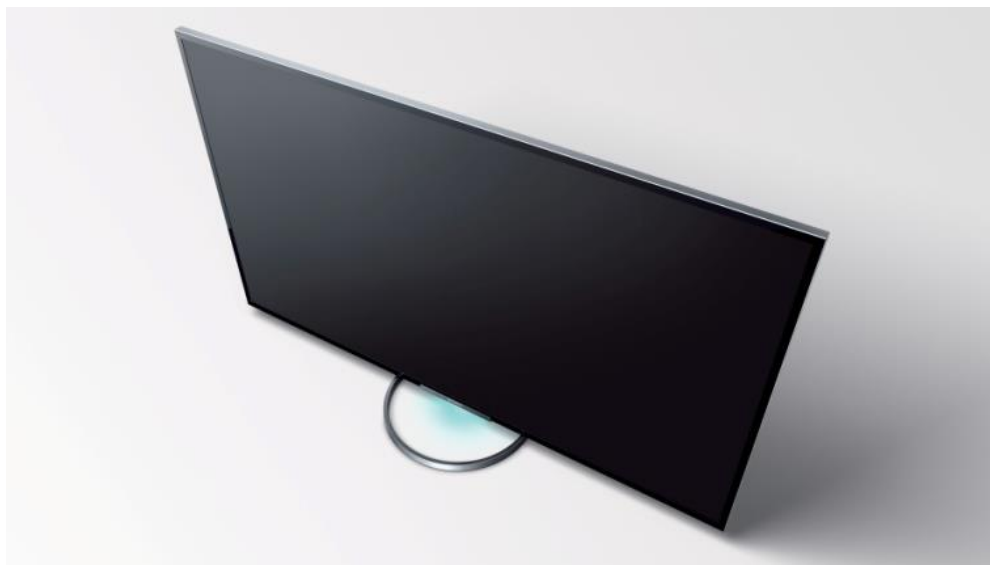

## 新聞稿

**Sony推出最新BRAVIA全高清LED電視W850A系列配備65吋大屏幕**  
*BRAVIA 全高清LED 電視以纖薄機身設計融合 TRILUMINOS™ Display 顯示技術、X-Reality PRO 影像處理器、Signal-to-Sound Architecture 揚聲器技術及 One Touch Mirroring 技術*

香港・2013年9月25日 – Sony 今日宣布推出最新 BRAVIA 全高清電視 W850A 系列，是其全高清 LED 電視系列中具備最大屏幕的型號(65 吋)，糅合卓越的細緻畫質、雄渾的重低音聲效及 One Touch 連接功能。全新 BRAVIA W850A 系列在色彩、聲效和智能連接方面，均帶來觀感上的震撼。

BRAVIA W850A 系列擁有 65 吋屏幕，是 BRAVIA 全高清電視系列中最大的型號，成為家庭娛樂的理想之選。雖然 W850A 系列的屏幕尺寸十分矚目，但在機身超幼框邊的襯托下，令電視的外觀顯得較纖薄輕巧，可巧妙地融入客廳擺設；而特大的美麗畫面讓用戶投入仿如置身現場的視覺效果。

效能強勁的 Sony X-Reality PRO 影像處理器可有效修整電視的影像來源訊號，無論用戶是觀賞藍光影碟的電影、電視廣播節目甚至互聯網上的影片，均可欣賞具有更細緻畫質、更豐富色彩和更自然對比的影像。