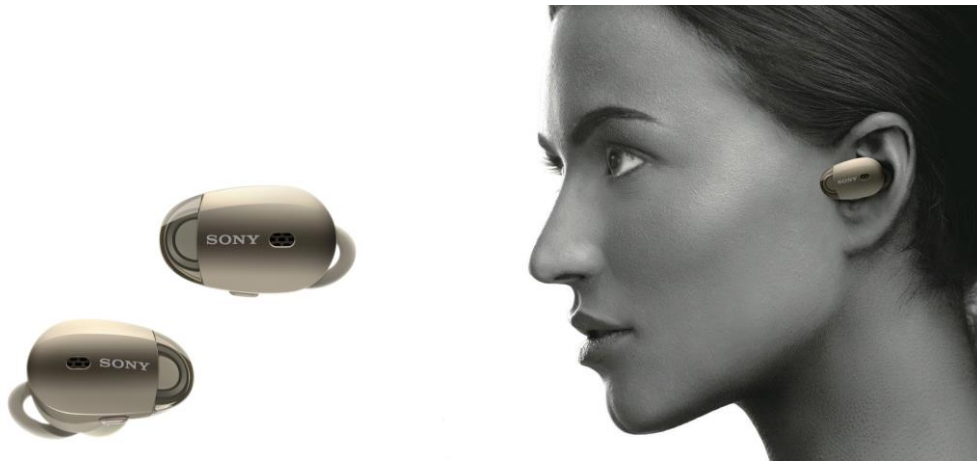

## 新聞稿

**Sony 增強領先業界的 1000X 降噪耳機系列推出全新真無線及掛頸式款式**  
「Sony |Headphone Connect」應用程式加入全球首創「感應環境音效」功能  
及「氣壓優化」活動辨識功能

WI-1000X、WH-1000XM2 及 WF-1000X

- 領先業界的 1000X 降噪<sup>2</sup>耳機系列備有三種時尚款式，增添全新真無線及掛頸式，連同頭帶式可供選擇
- 全球首創專為耳機而設的應用程式備有活動辨識功能「感應環境音效」，能有效偵測你的活動，如在靜止時、步行或乘坐交通工具，能夠自動轉換至不同的降噪設定
- 全球首創「氣壓優化」<sup>3</sup>，可以分析附近的環境氣壓，從而優化耳機的減噪表現

香港 • 2017 年 9 月 19 日 – Sony 為領先業界的 1000X 降噪耳機系列增添三款無線型號，讓你免受身邊噪音煩擾，全情投入音樂世界。

<sup>1</sup> 根據 Sony 所進行的調查，截至 2017 年 8 月 31 日止。

<sup>2</sup> 截至 2017 年 8 月 31 日止，在頭帶式、掛頸式及真無線耳機市場，根據 Sony 所進行的調查，並採用符合 JEITA 的指引。

<sup>3</sup> 只適用於 WH-1000XM2 及 WI-1000X。

WF-1000X

[真無線款式 WF-1000X](#) 是該系列的新星，配備優越的降噪技術<sup>4</sup>，完全無線的耳機可舒適地佩戴在耳內。[掛頸式降噪耳機 WI-1000X](#) 特別為經常乘搭交通工具的用戶而設，在路途上享受片刻寧靜中的樂韻。而最新[頭帶式降噪耳機 WH-1000XM2](#) 提供多項新增功能及特長電池續航力，為你帶來更長時間的聆聽體驗，並因應不同的環境聲音提供更多功能選擇。