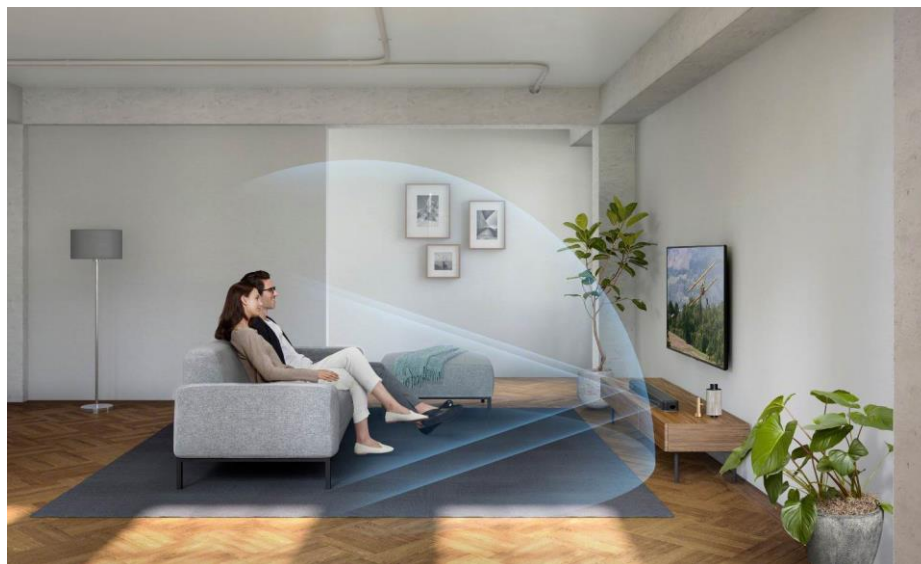

### Sony 全新 Sound Bar 揚聲器讓你安坐家中享受仿如影院級體驗

香港 • 2019 年 5 月 3 日 – Sony 全新 HT-X8500 Sound Bar 揚聲器支援 Dolby Atmos®和 DTS : X®, 有效提升家庭影院音效，讓你安坐家中便可舒適地體驗電影環繞聲。2.1 聲道一體 Sound Bar 揚聲器提供物件導向影院聲效，用戶仿如置身於影片當中。Sony 獨有數碼訊號處理技術例如垂直環繞音效引擎，可輸出達 7.1.2 聲道環繞聲效，而無需額外配置揚聲器。內置雙低音揚聲器的 X8500 在兩側具備獨有的低音管道，帶來沉厚的重低音聲效；若從 7 種優化聲效模式中選用影院模式，用戶更可體驗每部電影的最佳效果。