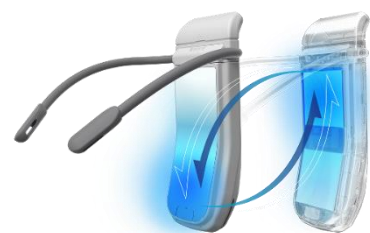

除上一代型號銷售地區外，此產品亦將會在亞洲、歐洲、中東等地區之國家推出。

主要功能

1. 配備雙熱感模組，全新散熱設計，帶來最強勁涼快感。冷卻面積增加一倍，吸熱效能增加一倍，使用時間亦增加一倍

REON POCKET PRO 配備兩個獨立熱感模組（DUAL Thermo-modules），與以往型號相比，散熱/加熱面積增加約兩倍³。

雙熱感模組是一套全新裝置，熱感模組單獨以不同強度交替驅動，更有效維持涼快感。

全新內置散熱結構，完美搭配商務場合，機身顏色為淺灰色，不影響服裝穿搭。運作噪音比以往型號減低 50%。⁸

此外，在沒有智能手機的情況下，機身側面的控制按鈕也可進行基本操作，如在冷卻/加熱模式之間切換以及選擇等級。

4. 嶄新機身設計和改良頸帶，帶來更舒適穿戴體驗

改良機身設計，散熱/加熱區域比以往型號增加約兩倍¹，主機底部傾斜以配合用戶身形。

透過增加環繞頸帶線框彈性機械管的直徑，提升頸帶的靈活性。末端亦配備全新矽膠帶延長頸帶部分。