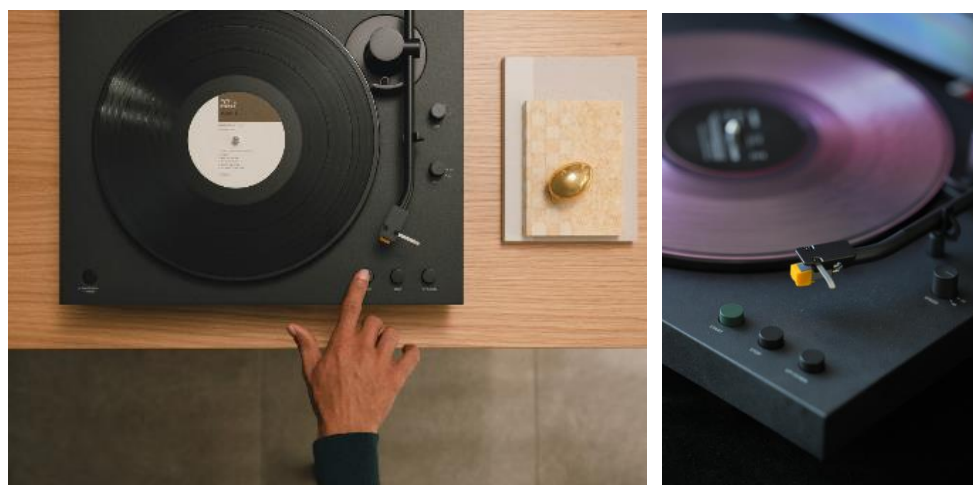

## Sony 黑膠唱盤系列推出全新無線型號 專為初入門及音響愛好者而設

*PS-LX5BT 具備無線連接、簡易操作、高品質音效及經典設計*

*PS-LX5BT 黑膠唱盤*

香港 • 2026 年 2 月 11 日 – Sony 今天宣佈推出全新黑膠唱盤 PS-LX5BT，用戶可輕鬆享受黑膠唱片豐富、真實的音色。全新黑膠唱盤專為首次接觸黑膠唱片用戶和音響愛好者而設計，結合簡單直觀操作、先進無線音訊技術及卓越工藝。

### PS-LX5BT 特點

*PS-LX5BT 黑膠唱盤*

PS-LX5BT 提供一鍵式全自動播放功能，具備藍牙®連接<sup>1</sup>，支援 aptX™、aptX™ Adaptive 及無線高解析度音訊<sup>2</sup>，即使無線連接，亦能享受與有線連接同樣細膩的音色。而高品質唱頭、鋁合金轉盤及透明防塵蓋確保播放的穩定性及提供適當保護。黑膠轉盤支援 33 $\frac{1}{3}$  及 45 RPM 唱片（7 吋及 12 吋），包裝採用回收物料，體現 Sony 對可持續發展的承諾。